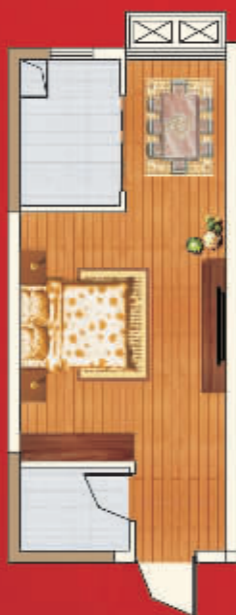

# 11月26日 璀璨开盘

龙泽苑·时代雅居,城市生活头等舱;30~80 平方米精品小户,90~160 平方米奢华寓所  
70 年超值产权,小资变中产;人民路绝版地段,抗通胀,保增值

### J 户型

时尚公寓 青春飞扬

一房一厅一卫  
建筑面积约:38.78m<sup>2</sup>